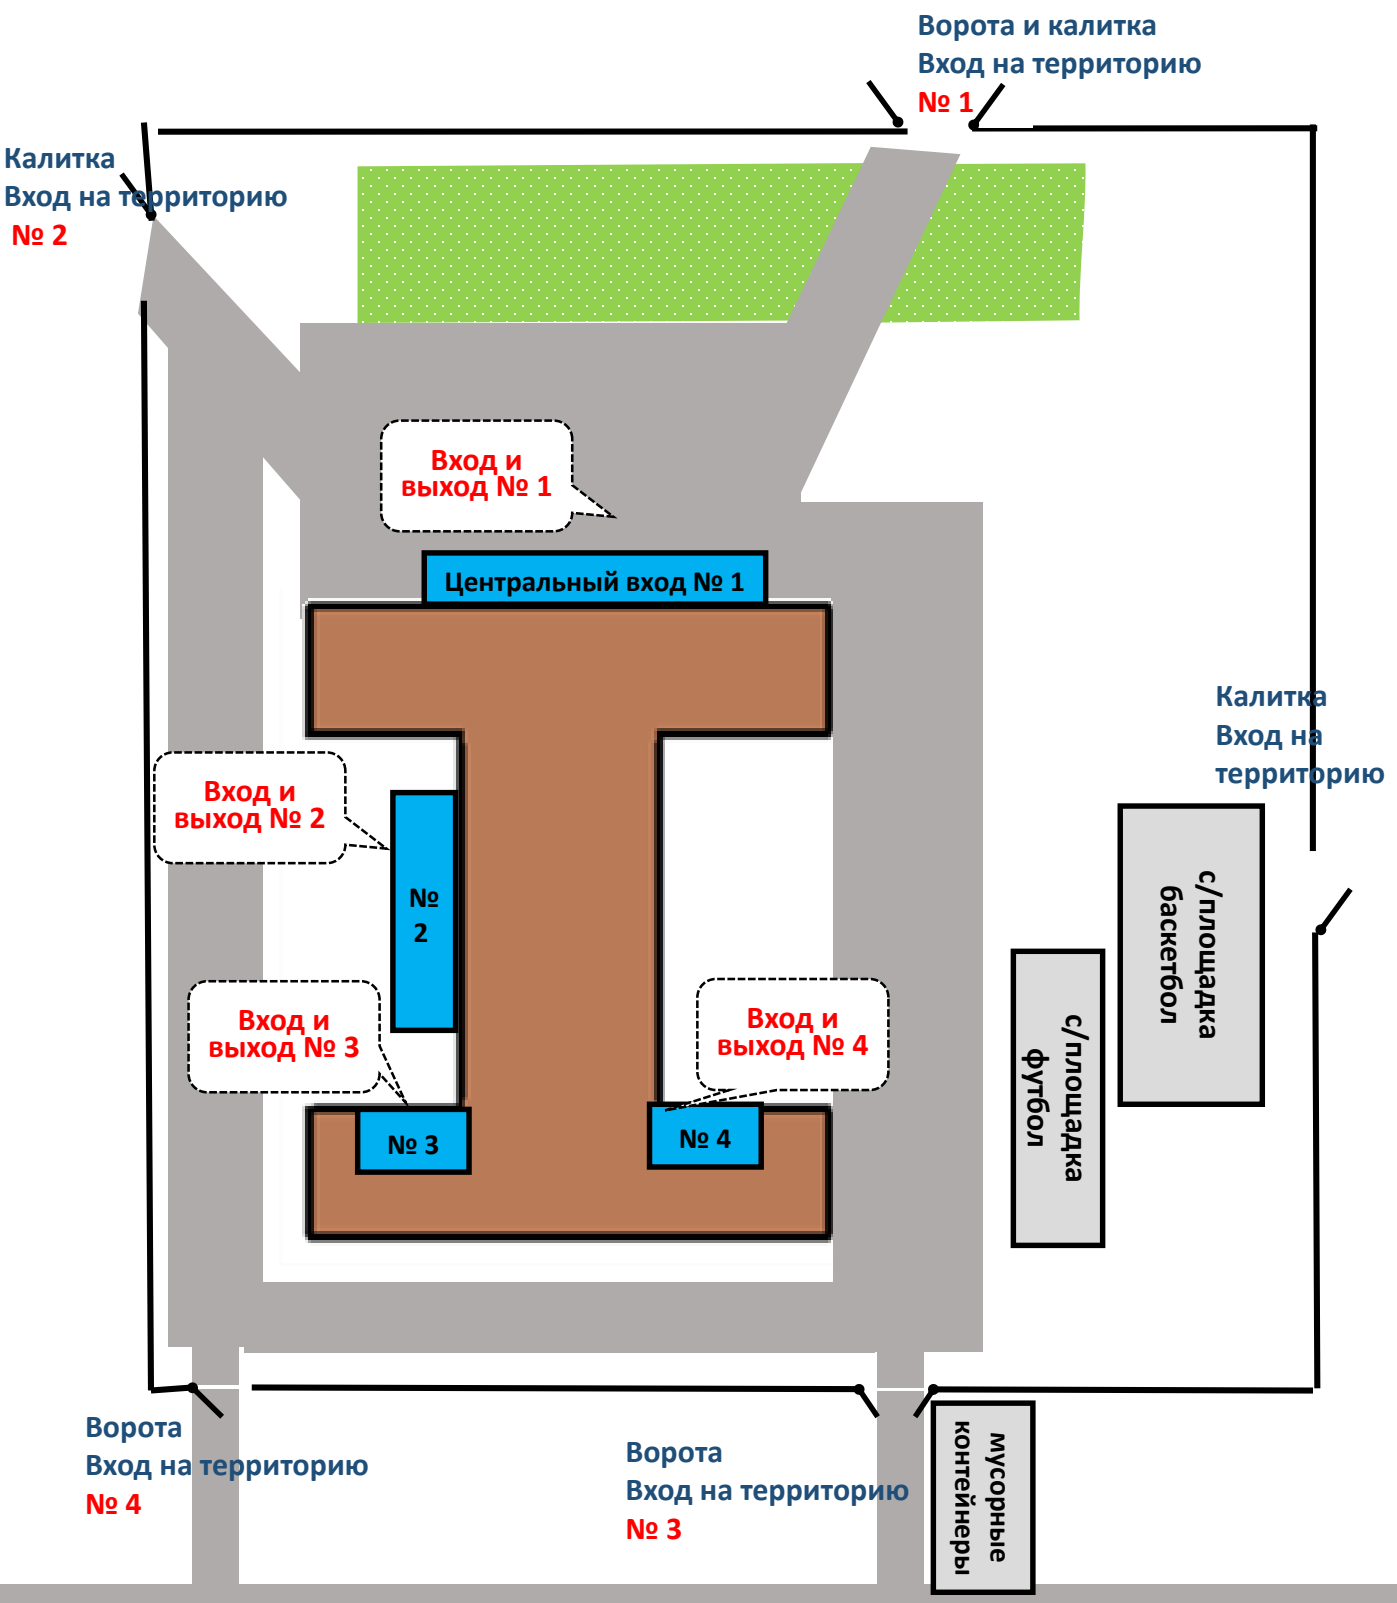

План схема МАОУ гимназии № 12 по адресу 50 лет Октября 41

Ворота и калитка
Вход на территорию
№ 1

Калитка
Вход на территорию
№ 2

Вход и
выход № 1

Центральный вход № 1

Вход и
выход № 2

№ 2

Вход и
выход № 3

№ 3

Вход и
выход № 4

№ 4

Калитка
Вход на
территорию

с/площадка
баскетбол

с/площадка
футбол

Ворота
Вход на территорию
№ 4

Ворота
Вход на территорию
№ 3

мусорные
контейнеры

Улица 50 лет Октября